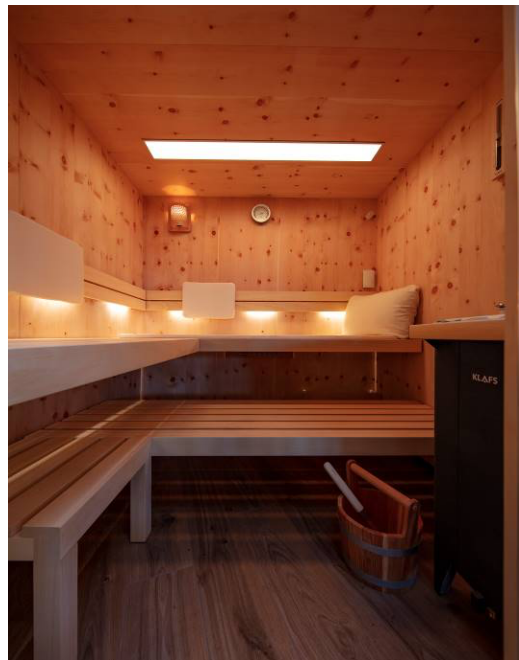

Bild 5:

Die hochwertige Innverkleidung in Arve und die stimmungsvolle Beleuchtung mit LED-Farblicht und indirekter Rückenlehnenbeleuchtung sorgen bereits beim Anblick für Entspannung und Wohlbefinden. Und mit den weichen Mollis-Saunamatten und Softboards für den Rücken ist für maximalen Saunakomfort gesorgt.