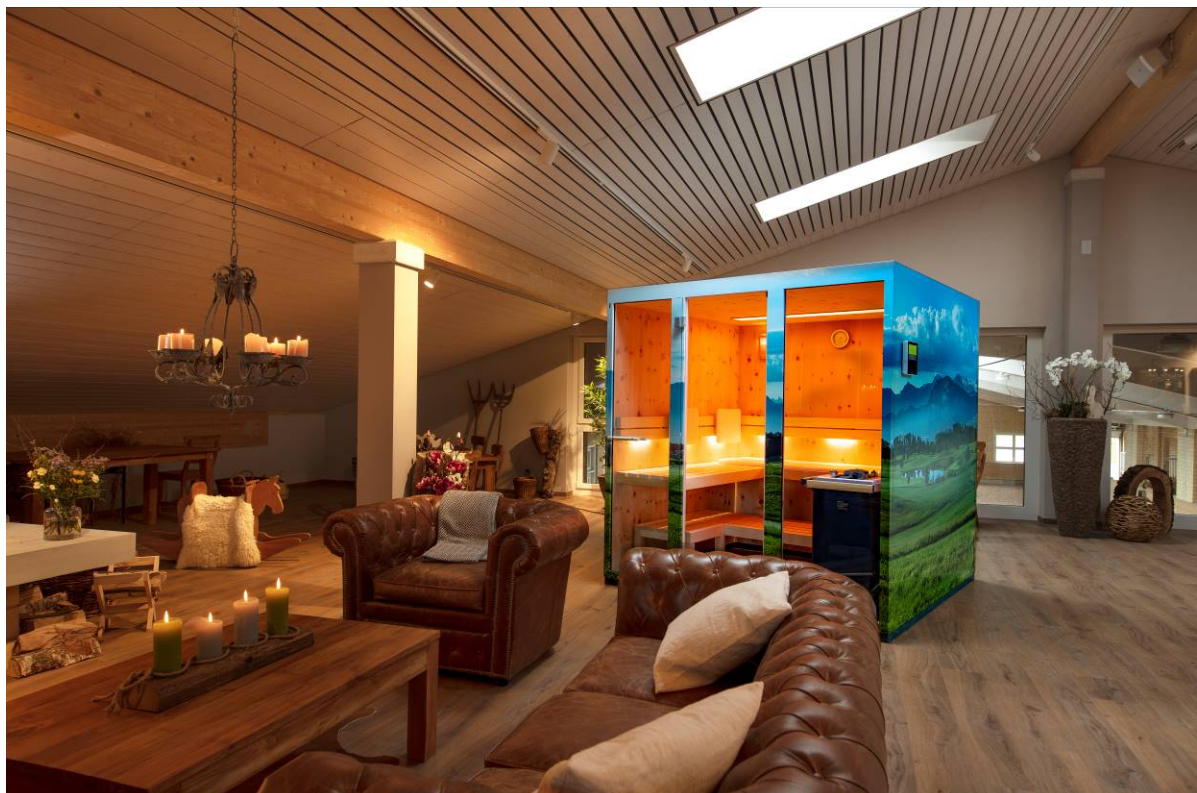

SAUNA EASY IN DER SWISS EDITION

EINE ODE AN DIE 50-JÄHRIGE FIRMENGESCHICHTE VON KLAFS

Zum 50-jährigen Jubiläum von KLAFS Schweiz hat sich das 40-köpfige Team mit Sitz in Baar ZG etwas Spezielles einfallen lassen. Die Sauna EASY wurde in ein 360° Schweizer Bergpanorama gepackt.

EASY im Selbstaufbau

Mit der Sauna EASY gibt KLAFS eine Antwort für all jene, die nicht auf den Wellness-Faktor zuhause verzichten wollen – auch wenn sie womöglich wenig Platz haben oder nicht wissen, wann der nächste Umzug bevorsteht. Dank vormontierter Technik ist die EASY auf Wunsch völlig unkompliziert selbst auf- und bei Bedarf eben auch wieder abzubauen. Die neuartige Bauweise mit grossen Elementen, die KLAFS bereits ab Werk mit allen notwendigen und optionalen technischen Installationen bestückt, hat auch handfeste

praktische Vorzüge: Sie macht die Montage nicht nur kinderleicht, sondern auch viel schneller als bei einer herkömmlichen Sauna zum Selbstaufbau, bei der der puzzleartige Zusammenbau sowohl mühsam und fehleranfällig ausfallen kann. Das hinter dieser völlig neuen Saunabauweise stehende Konstruktionsprinzip, die sogenannte Frame Stability Construction (FSC), setzt KLAFS schon seit einiger Zeit erfolgreich ein – und zwar bei der vielfach preisgekrönten Sauna S1. Die FSC ist ein extrem stabiler Wandaufbau, der 40 Prozent leichter ist als der einer herkömmlichen Sauna. Trotzdem macht diese Konstruktion, wie umfangreiche Testreihen gezeigt haben, selbst hohe Temperatur- und Feuchtigkeitsschwankungen mühelos mit. Zudem ist das Saunaklima genauso angenehm wie bei den traditionellen Konstruktionen.

Individualisierung erwünscht

Vor allem durch die flexiblen Grundrisse und die Gestaltungsvielfalt steht die Sauna EASY ganz in der Tradition von KLAFS. Denn es gibt sie in zahlreichen Grössen beziehungsweise Grundrissen und mit diversen Aussen- und Innenverkleidungen sowie auf Wunsch mit Glasfront.